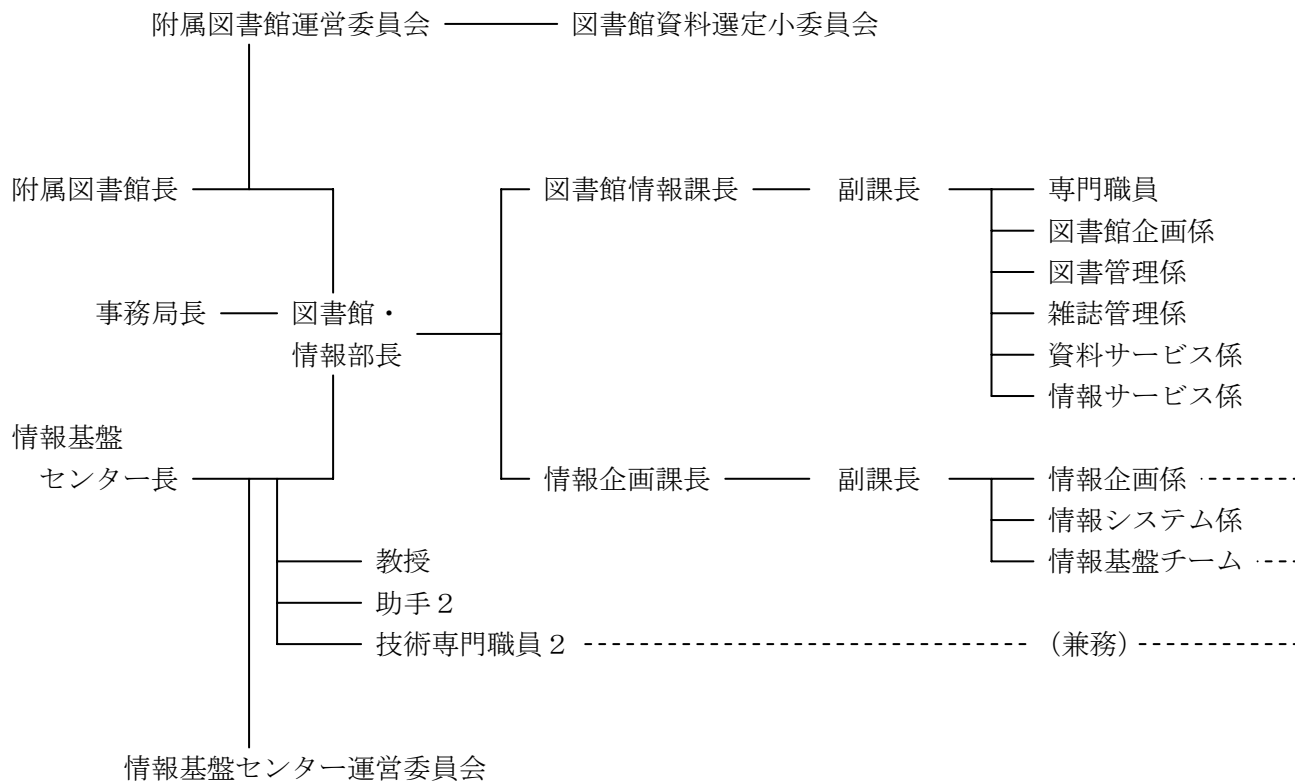

2 組織 (平成22年4月1日現在)

(1) 組織構成図

(2) 図書館・情報部の職員構成

	常勤職員	非常勤職員	合計	備考
図書館・情報部長	1		1	
図書館情報課長	1		1	
副課長				課長が兼務
専門職員	1		1	
図書館企画係	1	3	4	用務員2
図書館管理係	2	4	6	
雑誌管理係	2	1	3	
資料サービス係	2	3	5	
情報サービス係	2	2	4	再雇用職員1
情報企画課長	1		1	
副課長	1		1	
情報企画係	1	2	3	係長は副課長が兼務
情報システム係	2	1	3	
合計	17	16	33	