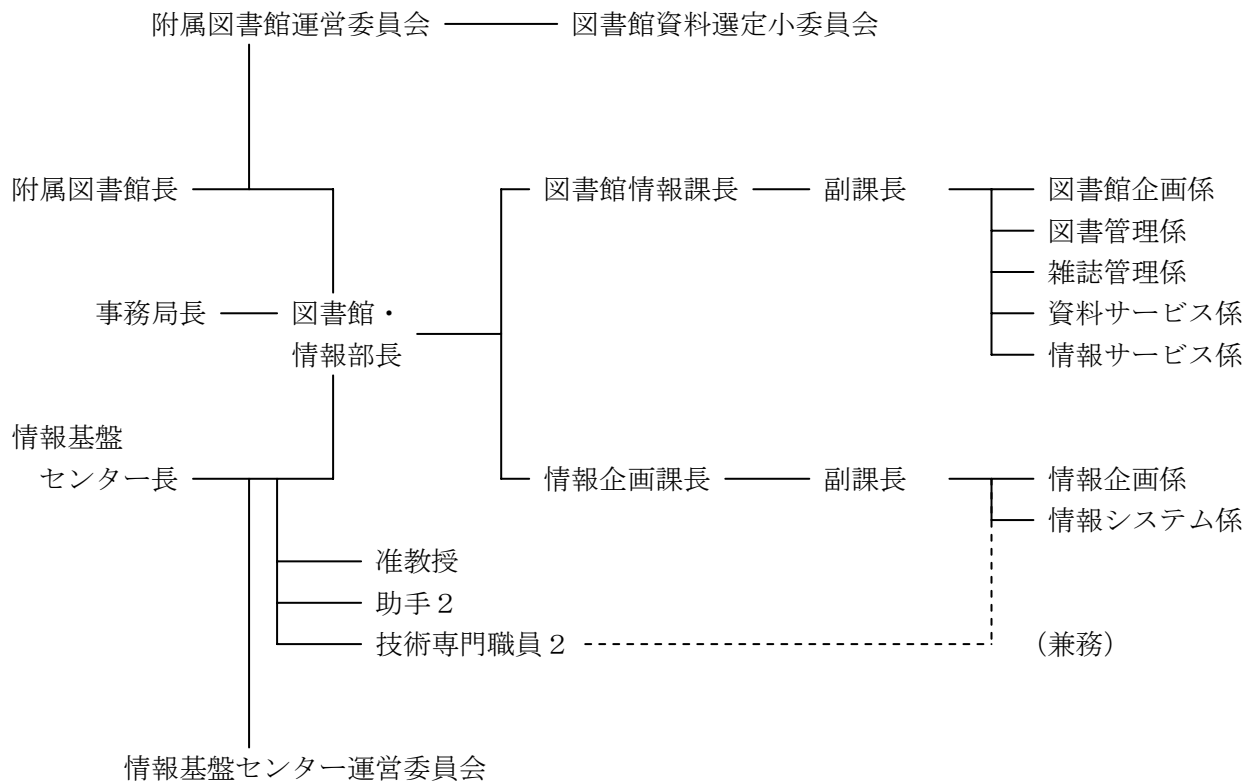

## 2 組織 (平成19年4月1日現在)

### (1) 組織構成図

### (2) 図書館・情報部の職員構成

	定員職員	非常勤職員	合計	備考
図書館・情報部長	1		1	
図書館情報課長	1		1	
副課長	1		1	
図書館企画係	2	3	5	用務員2
図書館管理係	2	4	6	
雑誌管理係	2	2	4	
資料サービス係	4	3	7	
情報サービス係	2	3	5	
情報企画課長	1		1	
副課長	1		1	
情報企画係	1	2	3	係長は副課長が兼務
情報システム係	3	1	4	
合計	21	18	39	