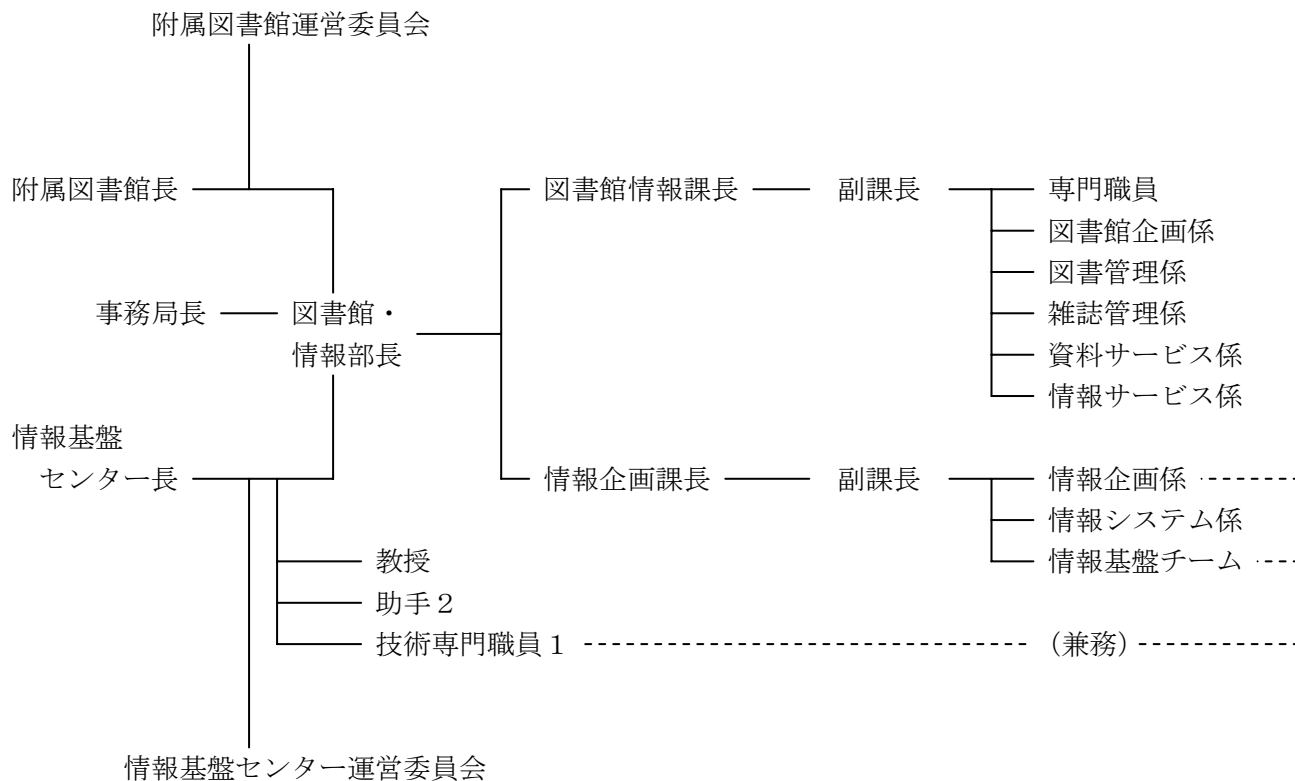

2 組織 (平成23年4月1日現在)

(1) 組織構成図

(2) 図書館・情報部の職員構成

	常勤職員	非常勤職員	合計	備考
図書館・情報部長	1		1	
図書館情報課長	1		1	
副課長				課長が兼務
専門職員	1		1	
図書館企画係	1	3	4	用務員2
図書館管理係	2	4	6	
雑誌管理係	2	1	3	
資料サービス係	2	3	5	
情報サービス係	2	2	4	再雇用職員1
情報企画課長	1		1	
副課長	1		1	
情報企画係	1	2	3	係長は副課長が兼務
情報システム係	3	1	4	
合計	18	16	34	