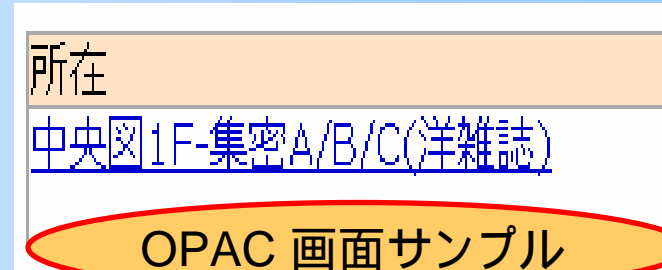

# 集密書架開放のお知らせ

OPACで検索して

「**中央図1F-集密**」

と表示される資料が**2010年4月1日(木)**から  
**直接利用が可能**となります。(但し一部例外あり)

< 利用時間 >

月 ~ 金 : 9:00-21:00

土・日・祝日開館 : 9:30-16:00

附属図書館資料サービス係