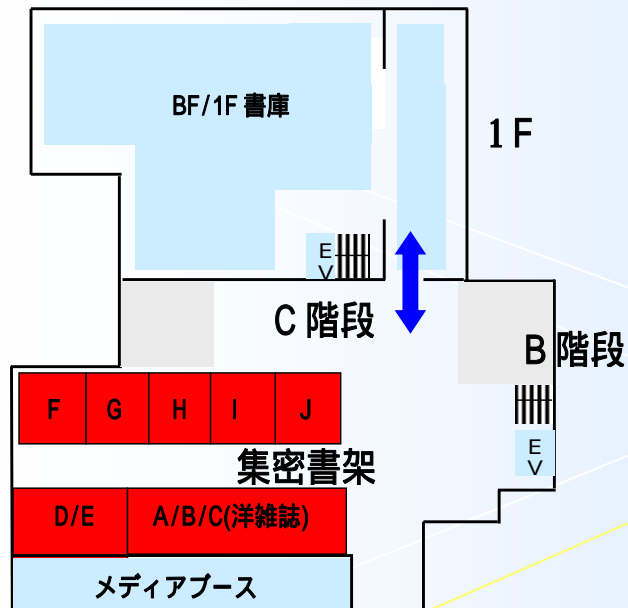

# 集密書架開放のお知らせ

OPACで検索して

「**中央図1F-集密**」

と表示される資料が**2010年4月1日(木)**から  
**直接利用が可能**となります。(但し一部例外あり)

< 利用時間 >

月 ~ 金 : 9:00-21:00

土・日・祝日開館 : 9:30-16:00

附属図書館資料サービス係