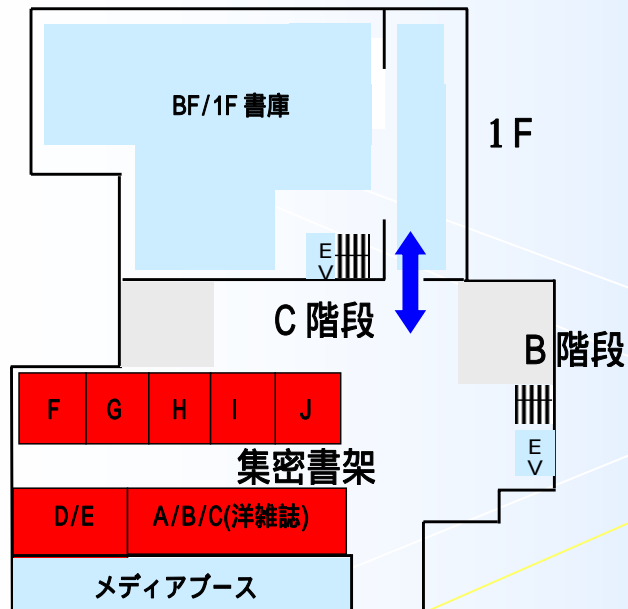

# 集密書架開放のお知らせ

OPACで検索して

「**中央図1F-集密**」

と表示される資料が**2010年4月1日(木)**から  
**直接利用が可能**となります。(但し一部例外あり)

## < 利用時間 >

月 ~ 金 : 9:00-21:00

土・日・祝日開館 : 9:30-16:00

附属図書館資料サービス係