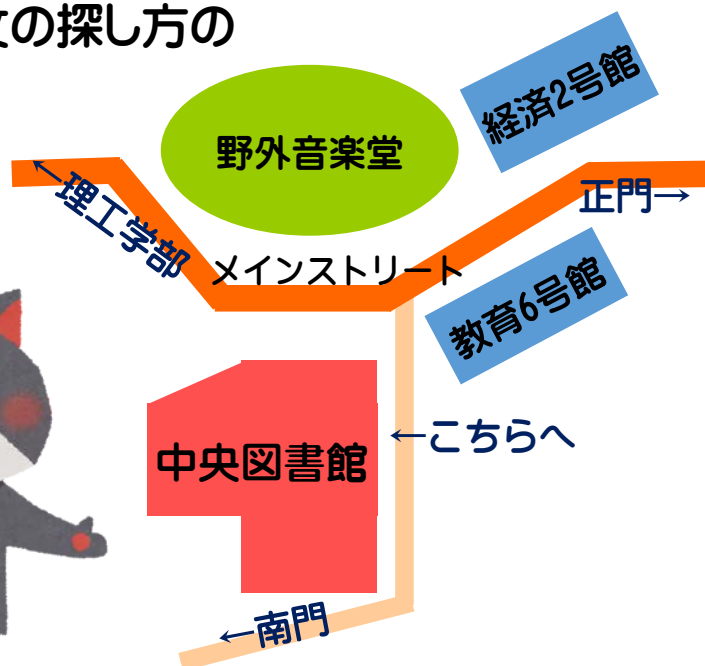

2017

新入生向け 図書館イベント

事前申込不要

1. ライブラリーツアー

迷子になりやすい横国の図書館。
そんな図書館の歩き方と図書館を使うときの
コツや本の探し方を、実際に歩いてご案内します。

2. 図書館オリエンテーション

高校までの図書室や市の図書館とは
ちょっと違う大学の図書館。
大学図書館の様々なサービスや
本の探し方についてご紹介します。

3. ミニガイド

レポートや卒業論文・修士論文の作成に
役立つツールの紹介や、論文の探し方の
コツをお伝えします。

日程等詳細は
ウラを見てね

問合せ先: 情報サービス係
045-339-3217
libref@ynu.ac.jp

図書館イベント 開催日程表

		ライブラリーツアー	オリエンテーション	ミニガイドンス
所要時間		30分	25分	25分
日程 / 集合場所		中央図書館2階入館ゲート		
4月10日	月	14:00~		
4月11日	火	12:20~		
4月12日	水	16:20~		
4月13日	木	16:20~		
4月14日	金	12:20~		
4月19日	水		16:20~	
4月20日	木		16:20~	
4月21日	金		12:20~	
4月24日	月		14:00~	
4月25日	火		12:20~	
5月10日	水			16:20~
5月11日	木			16:20~
5月12日	金			12:20~
5月15日	月			14:00~
5月16日	火			12:20~