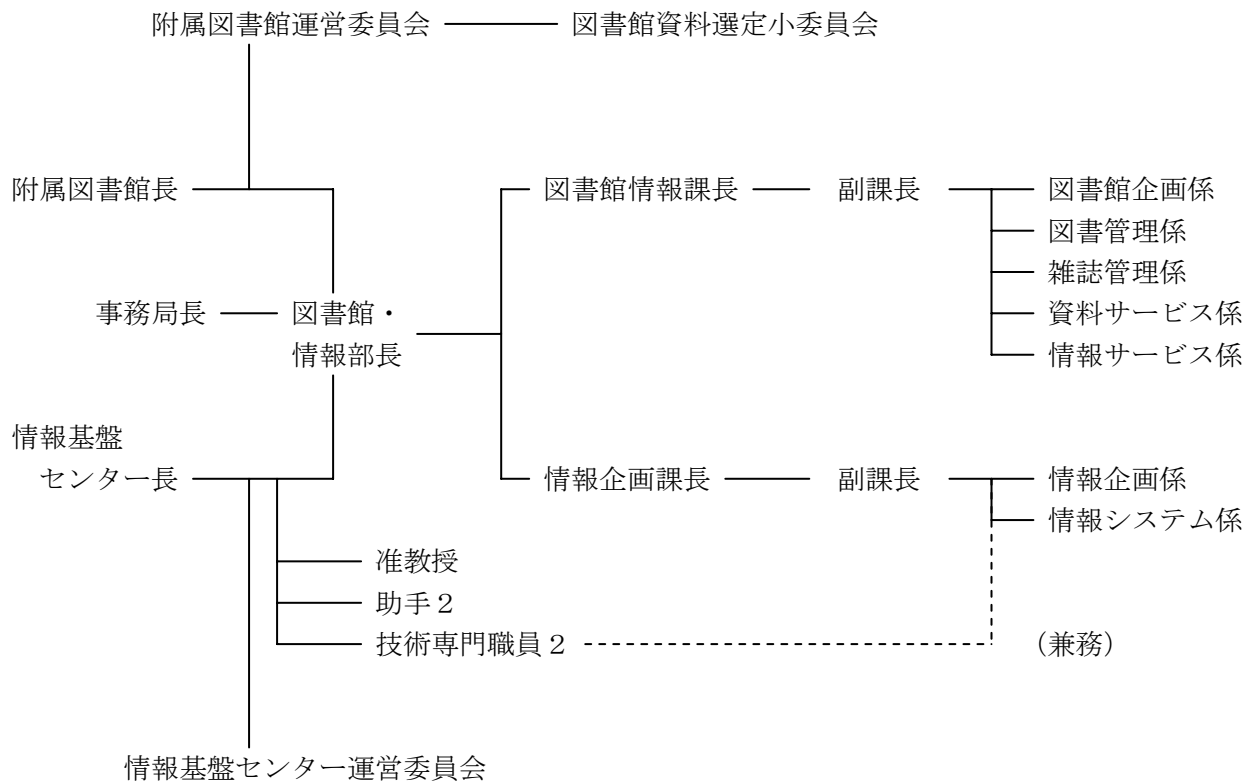

2 組織 (平成21年4月1日現在)

(1) 組織構成図

(2) 図書館・情報部の職員構成

	定員職員	非常勤職員	合計	備考
図書館・情報部長	1		1	
図書館情報課長	1		1	
副課長	1		1	
図書館企画係	2	3	5	用務員2
図書館管理係	2	4	6	
雑誌管理係	2	2	4	
資料サービス係	2	4	6	
情報サービス係	2	2	4	
情報企画課長	1		1	
副課長				副課長は課長が兼務
情報企画係	1	2	3	係長は情報システム係長が兼務
情報システム係	3	0	3	
合計	18	17	35	