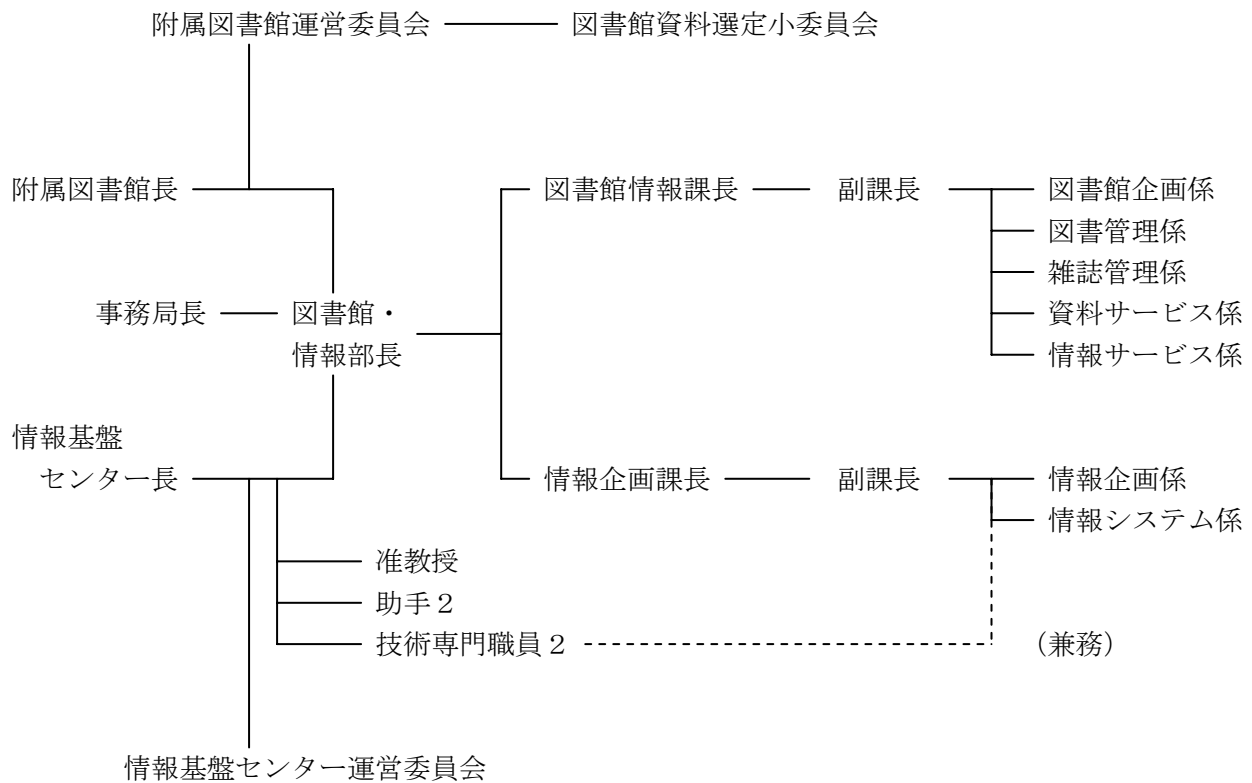

## 2 組織 (平成20年4月1日現在)

### (1) 組織構成図

### (2) 図書館・情報部の職員構成

	定員職員	非常勤職員	合計	備考
図書館・情報部長	1		1	
図書館情報課長	1		1	
副課長	1		1	
図書館企画係	2	3	5	用務員 2
図書館管理係	2	4	6	
雑誌管理係	2	2	4	
資料サービス係	3	3	6	
情報サービス係	2	3	5	
情報企画課長	1		1	
副課長				副課長は課長が兼務
情報企画係	1	2	3	
情報システム係	4	1	5	
合計	20	18	38	