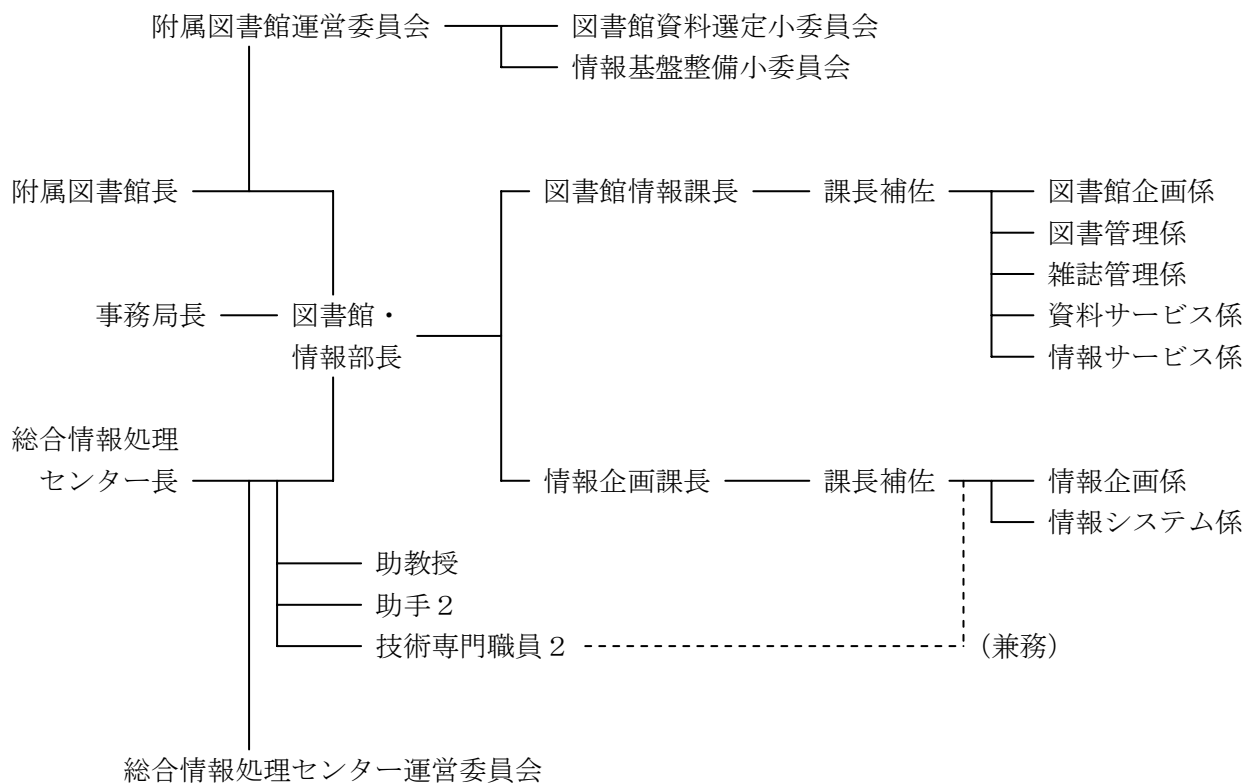

2 組織 (平成18年4月1日現在)

(1) 組織構成図

(2) 図書館・情報部の職員構成

	定員職員	非常勤職員	合計	備考
図書館・情報部長	1		1	
図書館情報課長	1		1	
課長補佐	1		1	
図書館企画係	2	3	5	用務員2
図書館管理係	2	3	5	
雑誌管理係	2	2	4	
資料サービス係	4	3	7	
情報サービス係	2	3	5	
情報企画課長	1		1	
課長補佐	1		1	
情報企画係	2	2	4	係長は補佐が兼務
情報システム係	3	1	4	
合計	22	17	39	