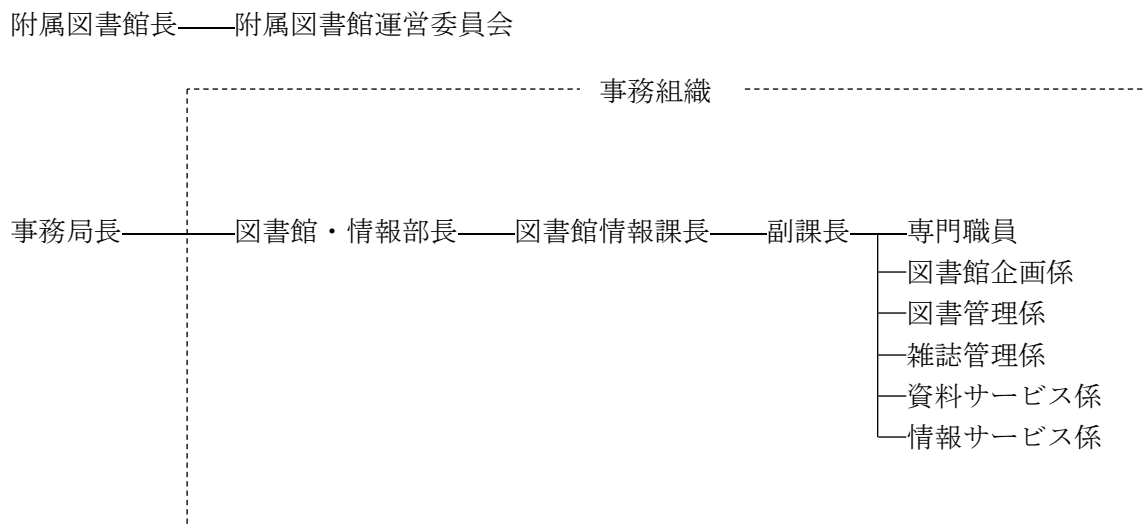

2 組 織 (平成27年4月1日現在)

(1) 組織構成図

(2) 事務組織の職員構成

	常勤職員	非常勤職員	合計	備考
図書館・情報部長	1		1	
図書館情報課長	1		1	
副課長				課長が兼務
専門職員	1		1	
図書館企画係	1	3	4	用務員 2
図書館管理係	2	3	5	
雑誌管理係	2	1	3	
資料サービス係	2	4	6	
情報サービス係	2	2	4	
合計	12	13	25	